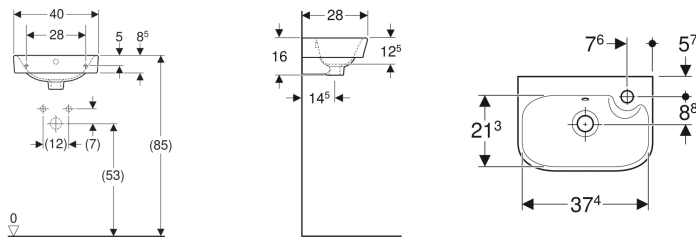

Ifö Vinta Square handfat asymmetriskt kranhål

Exempelbild

Egenskaper

- Passar för underskåp
- Rektangulär

Tekniska data

Material

Sanitetsporcelain

Leveransomfattning

- Handfat

- Infästningsmaterial

Artikelnr	RSK nr.	Färg / yta	Kranhål	Överfyllnad	Avställningsyta	B	Bredd underskåp	H	T
502.419.00.1	7781040	Vit / Ifö Clean	Vänster	Synlig	Baktill	40 cm	33 cm	16 cm	28 cm
502.421.00.1	7781041	Vit / Ifö Clean	Höger	Synlig	Baktill	40 cm	33 cm	16 cm	28 cm